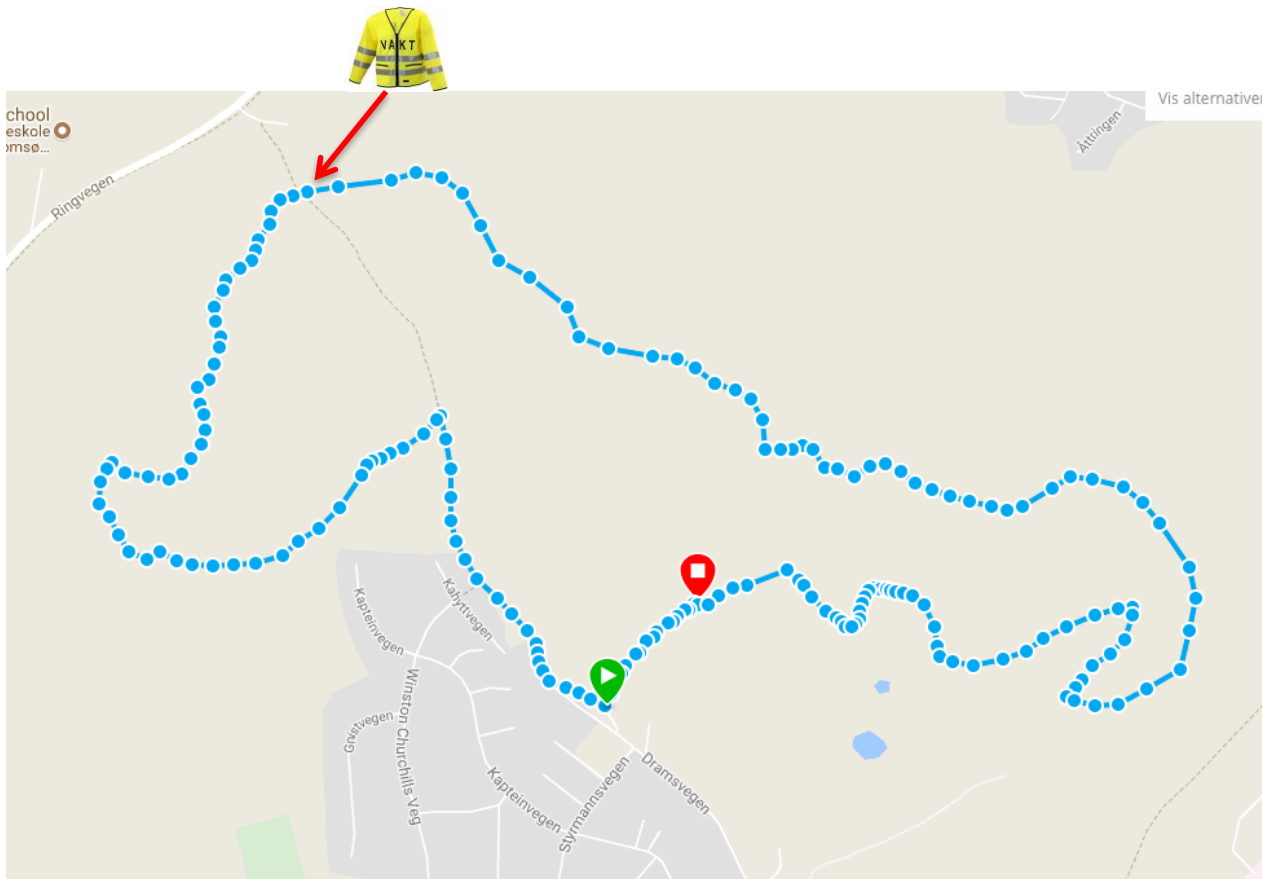

# Forklaring på tegn i kartutsnitt

- Stasjonære vakter

- Skilt “sykkelritt pågår”

- Parkering

- Start

- Mål

- Rittet følger skogsstier.  
En runde er på 4,5 Km.  
Det vil kjøres flere runder
- Kort løype 1 runder
  - Lang løype 2 runder